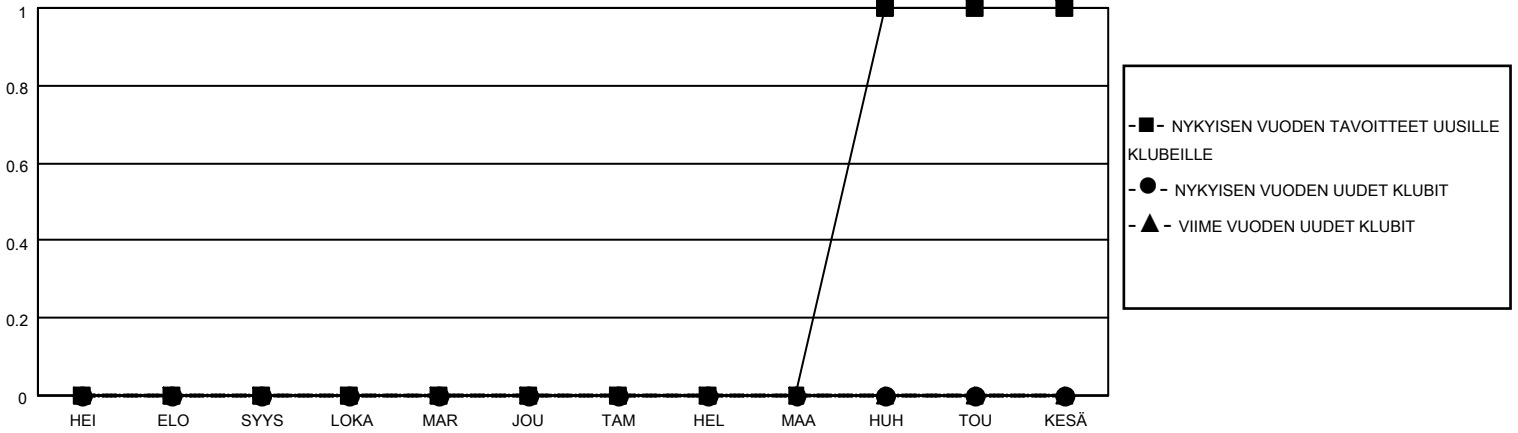

MONTHLY MEMBERSHIP PROGRESS REPORT

SIJAINTI FINLAND

District 107 O

Results as of: 2/28/2023

Klubit				jäsentä			
TULOKSET 2022-2023				TULOKSET 2022-2023			
NELJÄNNES	UUDEN KLUBIN TAVOITE	UUDET KLUBIT	LOPETETUT KLUBIT	NELJÄNNES	JÄSENKASVUN NETTOTAVOITE	TOTEUTUNUT JÄSENKASVU	POISTETUT JÄSENET (mukaan lukien siirrot)
HEI/ELO/SYYS	0	0	0	HEI/ELO/SYYS	0	7	11
LOKA/MAR/JOU	0	0	0	LOKA/MAR/JOU	0	15	23
TAM/HEL/MAA	0	0	0	TAM/HEL/MAA	0	10	7
HUH/TOU/KESÄ	1	0	0	HUH/TOU/KESÄ	3	0	0

TAVOITTEET JA UUDET KLUBIT, KUMULATIIVINEN

TAVOITTEET JA JÄSENET, KUMULATIIVINEN

LAKKAUTETUT KLUBIT: 0	20 CLUBS OF 52 LISÄNNYT YHDEN TAI USEAMMAN UUTTA JÄSENTÄ	<u>SUKUPUOLIJAKAUMA</u>	
<u>ERONNEET JÄSENET</u>		MIES	736 (75.33%)
KUOLLUT	8	NAINEN	241 (24.67%)
KLUBI LAKKAUTETTU	0	NON BINARY	0 (0.00%)
MUU	33	PREFER NOT TO ANSWER	0 (0.00%)
YHTEENSÄ	41	PERHEJÄSENIÄ YHTEENSÄ	30
	KLIKKAAM TÄSTÄ NÄHDÄKSESI KUMULATIIVISET JÄSENTIEDOT	PERHEJÄSENET, JOTKA MAKSAVAT PUOLET JÄSENMAKSUSTA	15