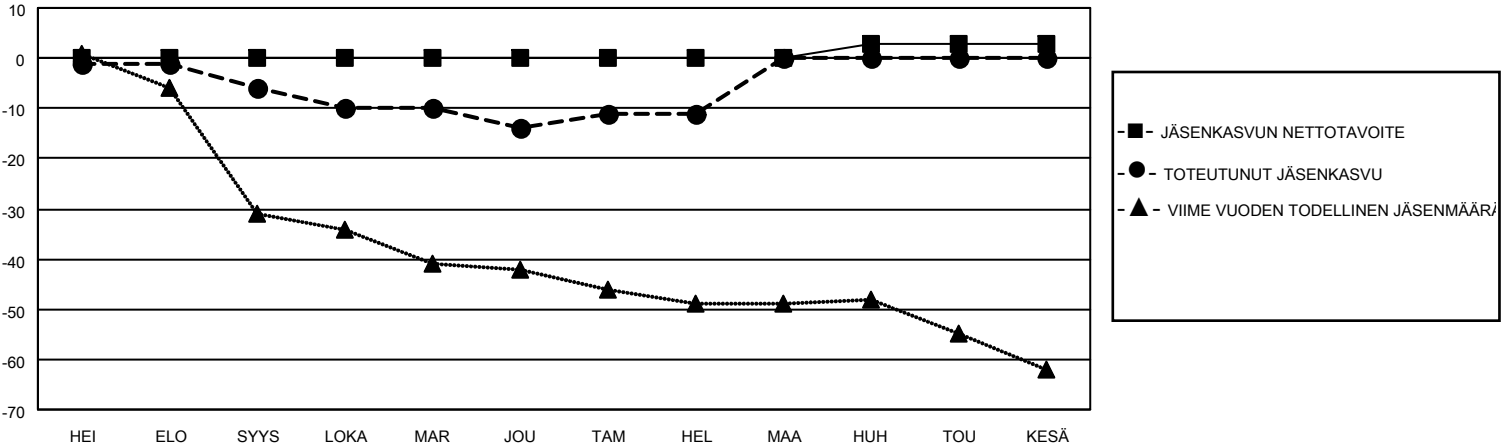

MONTHLY MEMBERSHIP PROGRESS REPORT

SIJAINTI FINLAND

District 107 O

Results as of: 2/28/2023

Klubit				jäsentä			
TULOKSET 2022-2023				TULOKSET 2022-2023			
NELJÄNNES	UUDEN KLUBIN TAVOITE	UUDET KLUBIT	LOPETETUT KLUBIT	NELJÄNNES	JÄSENKASVUN NETTOTAVOITE	TOTEUTUNUT JÄSENKASVU	POISTETUT JÄSENET (mukaan lukien siirrot)
HEI/ELO/SYYS	0	0	0	HEI/ELO/SYYS	0	7	11
LOKA/MAR/JOU	0	0	0	LOKA/MAR/JOU	0	15	23
TAM/HEL/MAA	0	0	0	TAM/HEL/MAA	0	10	7
HUH/TOU/KESÄ	1	0	0	HUH/TOU/KESÄ	3	0	0

TAVOITTEET JA UUDET KLUBIT, KUMULATIIVINEN

TAVOITTEET JA JÄSENET, KUMULATIIVINEN

LAKKAUTETUT KLUBIT: 0	20 CLUBS OF 52 LISÄNNYT YHDEN TAI USEAMMAN UUTTA JÄSENTÄ	<u>SUKUPUOLIJAKAUMA</u>	
<u>ERONNEET JÄSENET</u>		MIES	736 (75.33%)
KUOLLUT	8	NAINEN	241 (24.67%)
KLUBI LAKKAUTETTU	0	NON BINARY	0 (0.00%)
MUU	33	PREFER NOT TO ANSWER	0 (0.00%)
YHTEENSÄ	41	PERHEJÄSENIÄ YHTEENSÄ	30
	KLIKKAAM TÄSTÄ NÄHDÄKSESI KUMULATIIVISET JÄSENTIEDOT	PERHEJÄSENET, JOTKA MAKSAVAT PUOLET JÄSENMAKSUSTA	15